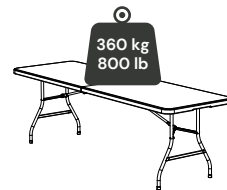

Table pliante en polyéthylène haute densité avec cadre en acier peint par poudrage.

Zusammenklappbarer Tisch aus hochdichtem Polyethylen mit pulverbeschichtetem Stahlrahmen.

243.8 x 76.2 cm
95.98" x 30"

74.3 cm
29.25"

White surface and dark grey frame
Sobre blanco y estructura en gris oscuro
Surface blanche et cadre gris foncé
Weißer Umschlag und dunkelgrauer Rahmen

Maximum recommended weight 800 lb
Peso máximo recomendado 360 kg
Poids maximal recommandé 360 kg
Empfohlene Höchstlast 360 kg

243.8 x 76.2 cm
96" x 30"

Net weight 36.40 lb
Peso neto 16.51 kg
Poids net 16.51 kg
Nettogewicht 16.51 kg

Easy to assemble and dismantle
Fácil de montar y desmontar
Facile à monter et à démonter
Einfach auf- und abzubauen

UNE-EN 581-1
UNE-EN 581-3
Contract

Oskar 240

PACKAGING

SINGLE BROWN CARTON

1 PC Carton Box 1 UD Caja 1 PC Boîte 1 Stück Pro Karton

Packaging size: L30.75" x W4.25" x H50"
Medidas del embalaje: L78.1 x W10.79 x H127 cm
Dimensions emballage: L78.1 x W10.79 x H127 cm
Packungsgröße: L78.1 x W10.79 x H127 cm